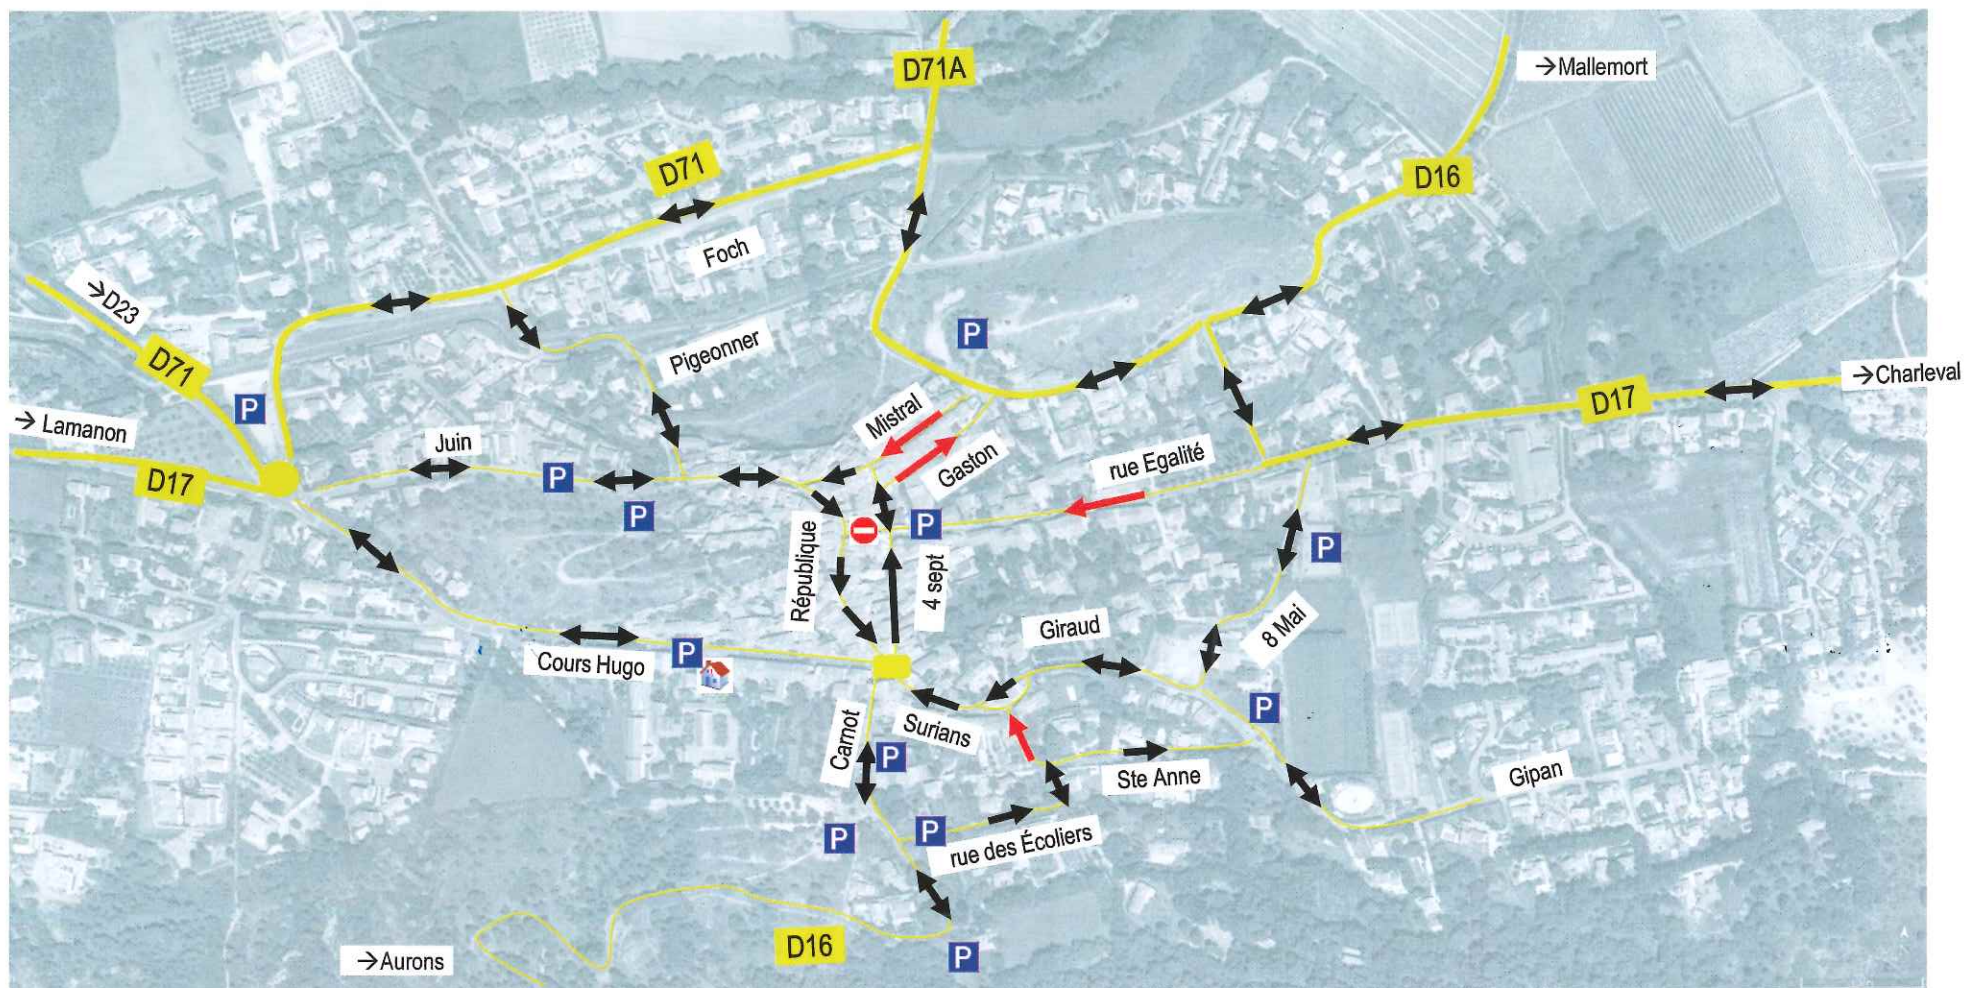

Nouveau sens de circulation

Modification des sens de circulation:

- Inversion de la rue de l'Egalité dans le sens Est > Ouest : rue du 11 novembre 1918 > rue du 4 septembre.
- Inversion des rues Emile Gaston et Frédéric Mistral.
- Fermeture à la circulation automobile de la rue de l'horloge entre la rue du 4 septembre et la rue de la République.
- Inversion du chemin de Saint-Symphorien dans le sens Sud > Nord : chemin du Petit Saint-Anne > rue des Surians.