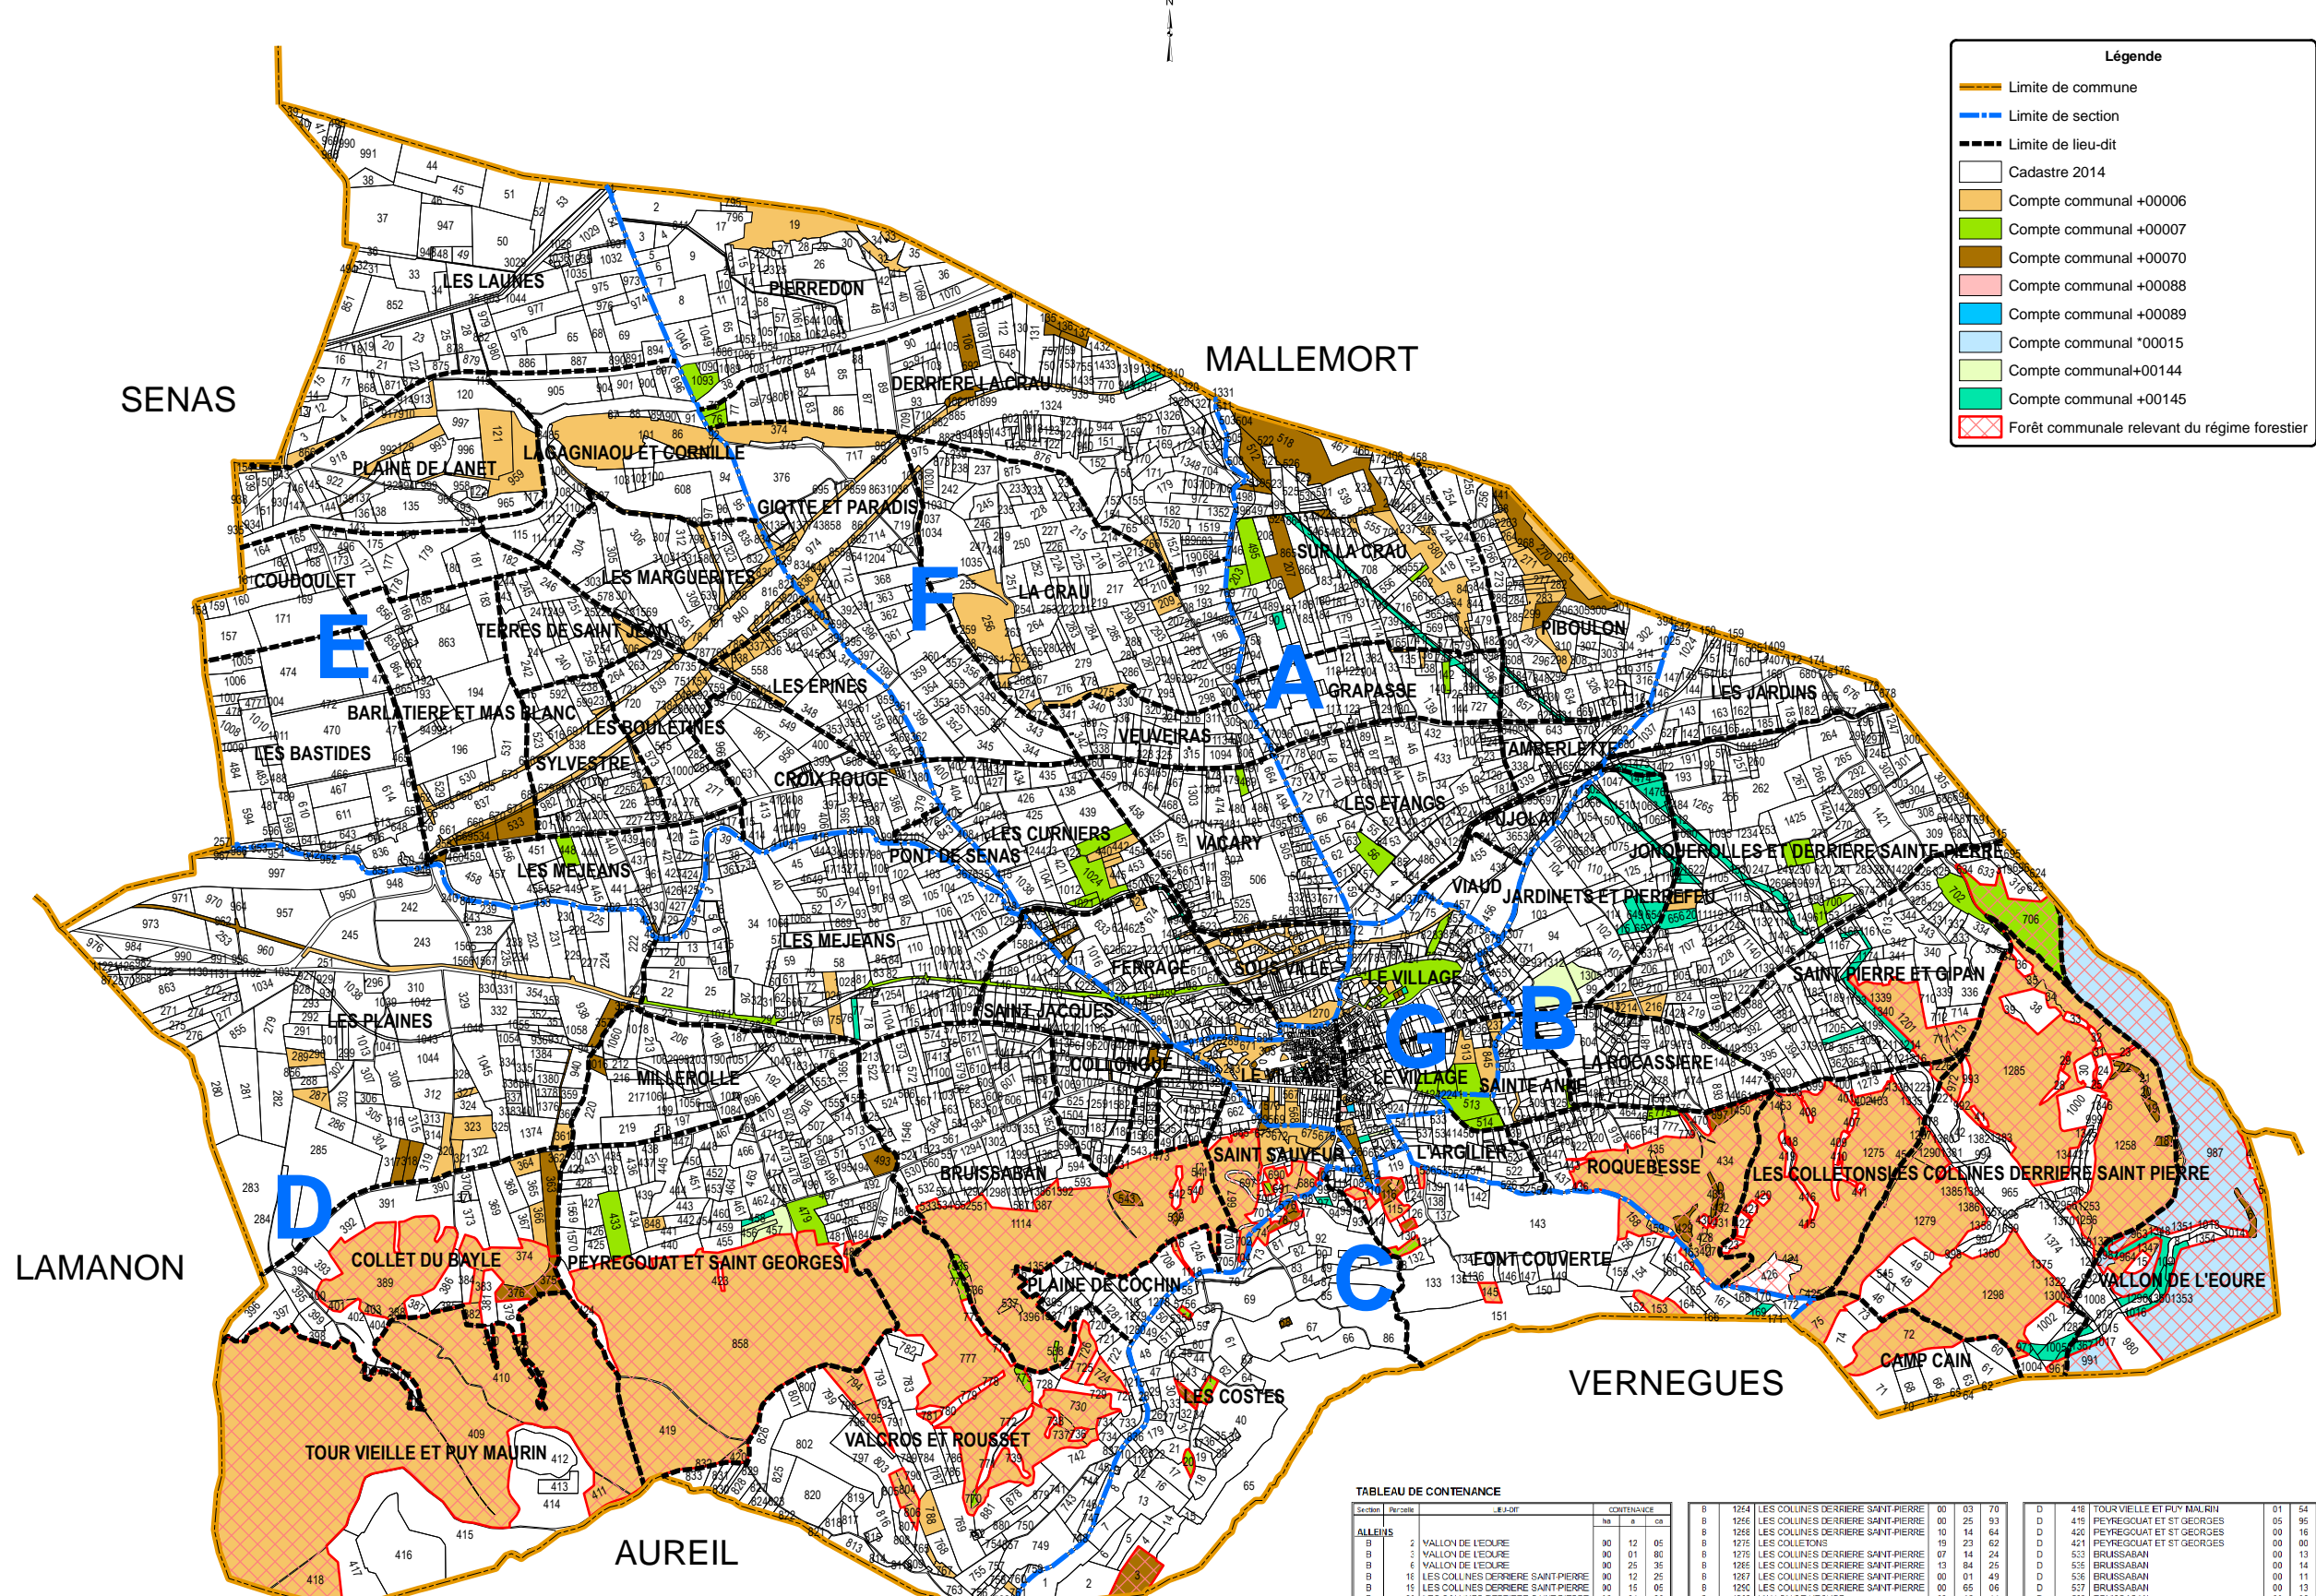

FORET COMMUNALE D'ALLEINS

APPLICATION DU REGIME FORESTIER

Arrêté préfectoral n°2015083-0002 du 24 mars 2015

Contenance : 284 ha 71 a 88 ca

INVENTAIRE DES PARCELLES COMMUNALES SELON LA MATRICE CADASTRALE 2014

1

ECHELLE
1 / 20 000

DESSINE EN JANVIER 2016

Auteur SIG 13/84

Légende

- Limite de commune
- Limite de section
- Limite de lieu-dit
- Cadastre 2014
- Compte communal +00006
- Compte communal +00007
- Compte communal +00070
- Compte communal +00088
- Compte communal +00089
- Compte communal *00015
- Compte communal+00144
- Compte communal +00145
- Forêt communale relevant du régime forestier